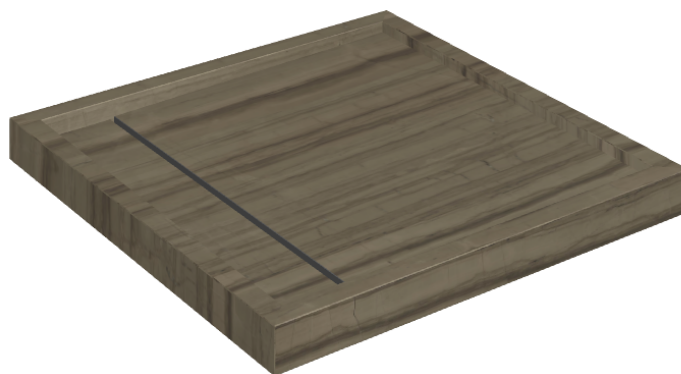

ИЗДЕЛИЕ С ВЫБРАННЫМИ ВАМИ ПАРАМЕТРАМИ.

Артикул:

620820000001

# Diamond

## Душевой Поддон 80

Облицовка изделия

Шарм Эдванс  
Элегант Браун Люкс

Цвета и другие эстетические характеристики плитки на иллюстрациях на сайте являются ориентировочными. Перед покупкой всегда смотрите образцы вживую.