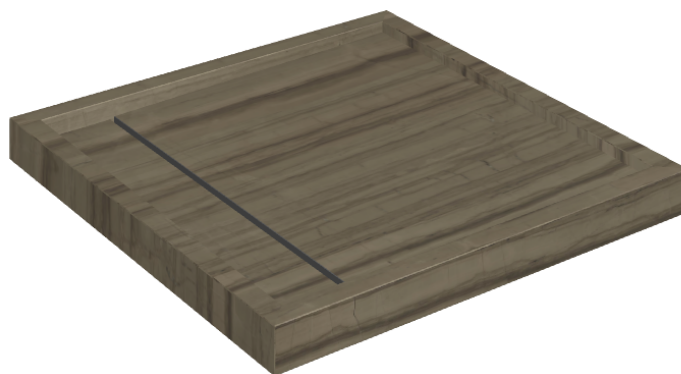

ИЗДЕЛИЕ С ВЫБРАННЫМИ ВАМИ ПАРАМЕТРАМИ.

Артикул: 620820000001

Diamond

Душевой Поддон 80

Облицовка изделия

Шарм Эдванс
Элегант Браун Люкс

Цвета и другие эстетические характеристики плитки на иллюстрациях на сайте являются ориентировочными. Перед покупкой всегда смотрите образцы вживую.