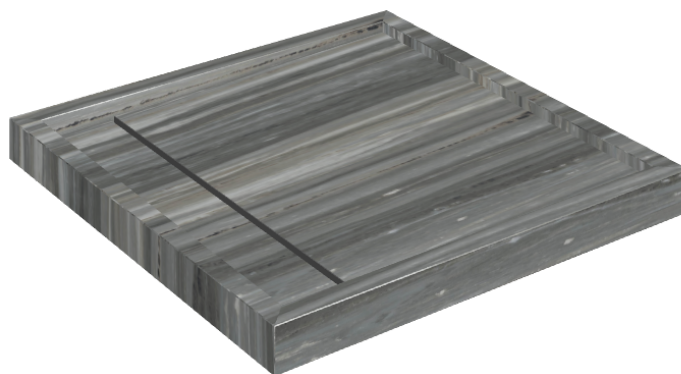

ИЗДЕЛИЕ С ВЫБРАННЫМИ ВАМИ ПАРАМЕТРАМИ.

Артикул: 620820000001

Diamond

Душевой Поддон 80

Облицовка изделия

Шарм Эдванс
Палиссандро Дарк
Люкс

Цвета и другие эстетические характеристики плитки на иллюстрациях на сайте являются ориентировочными. Перед покупкой всегда смотрите образцы вживую.