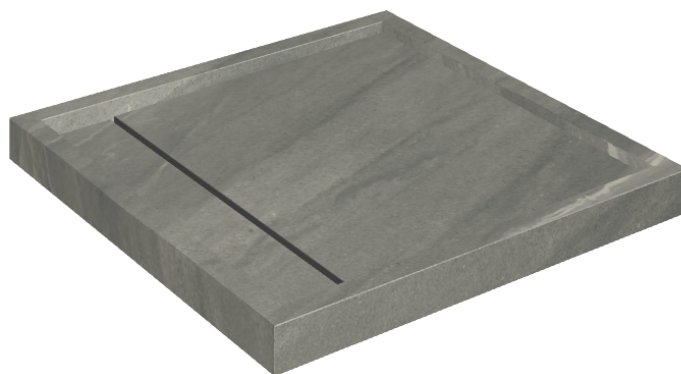

ИЗДЕЛИЕ С ВЫБРАННЫМИ ВАМИ ПАРАМЕТРАМИ.

Артикул: 620820000001

Diamond

Душевой Поддон 80

Облицовка изделия

Метрополис Графит
Дарк Натуральный

Цвета и другие эстетические характеристики плитки на иллюстрациях на сайте являются ориентировочными. Перед покупкой всегда смотрите образцы вживую.