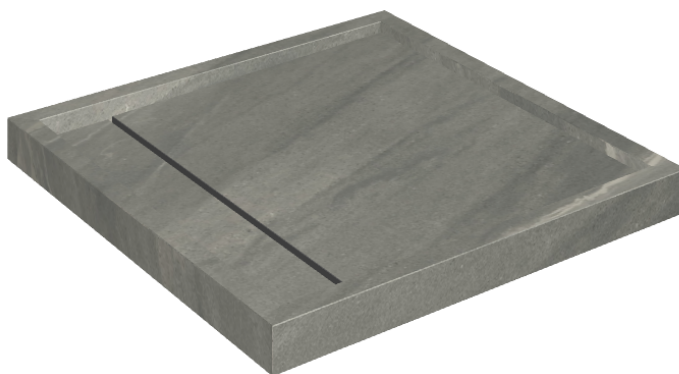

# Diamond

## Душевой Поддон 80

Облицовка изделия

Метрополис Графит  
Дарк Натуральный

Цвета и другие эстетические характеристики плитки на иллюстрациях на сайте являются ориентировочными. Перед покупкой всегда смотрите образцы вживую.