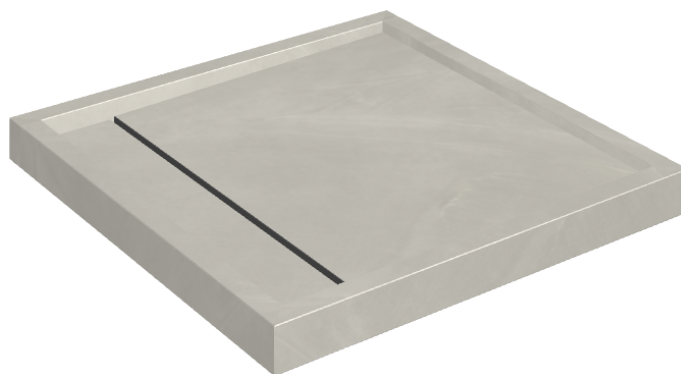

ИЗДЕЛИЕ С ВЫБРАННЫМИ ВАМИ ПАРАМЕТРАМИ.

Артикул: 620820000001

Diamond

Душевой Поддон 80

Облицовка изделия
Континуум Сильвер
Натуральный

Цвета и другие эстетические характеристики плитки на иллюстрациях на сайте являются ориентировочными. Перед покупкой всегда смотрите образцы вживую.