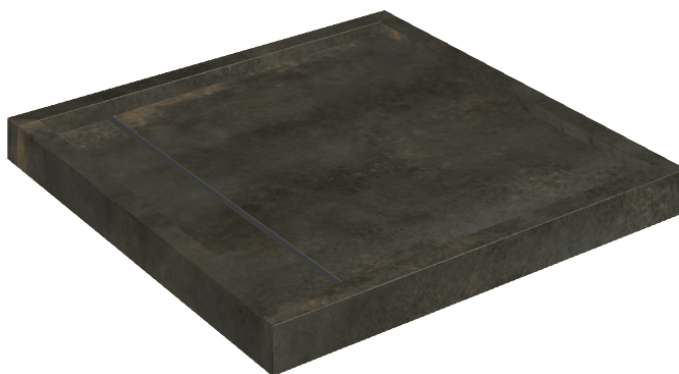

ИЗДЕЛИЕ С ВЫБРАННЫМИ ВАМИ ПАРАМЕТРАМИ.

Артикул:

620820000001

Diamond

Душевой Поддон 80

Облицовка изделия

Континуум Брасс
Дарк Шлифованный

Цвета и другие эстетические характеристики плитки на иллюстрациях на сайте являются ориентировочными. Перед покупкой всегда смотрите образцы вживую.