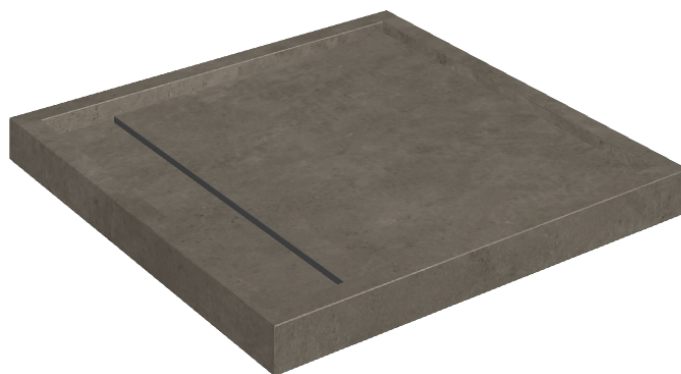

ИЗДЕЛИЕ С ВЫБРАННЫМИ ВАМИ ПАРАМЕТРАМИ.

Артикул:

620820000001

Diamond

Душевой Поддон 80

Облицовка изделия

Этернум Кофи
Натуральный

Цвета и другие эстетические характеристики плитки на иллюстрациях на сайте являются ориентировочными. Перед покупкой всегда смотрите образцы вживую.