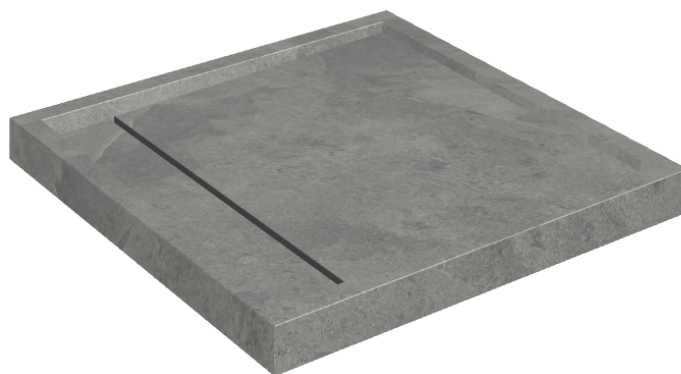

ИЗДЕЛИЕ С ВЫБРАННЫМИ ВАМИ ПАРАМЕТРАМИ.

Артикул:

620820000001

Diamond

Душевой Поддон 80

Облицовка изделия

Материя Карбонио
Патинированный

Цвета и другие эстетические характеристики плитки на иллюстрациях на сайте являются ориентировочными. Перед покупкой всегда смотрите образцы вживую.