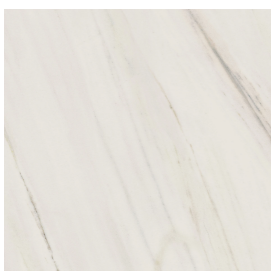

ИЗДЕЛИЕ С ВЫБРАННЫМИ ВАМИ ПАРАМЕТРАМИ.

Артикул: 620880000001

Frame

Электрический
Радиатор 120

Облицовка изделия

Шарм Экстра Лаза
Натуральный

Цвета и другие эстетические характеристики плитки на иллюстрациях на сайте являются ориентировочными. Перед покупкой всегда смотрите образцы вживую.