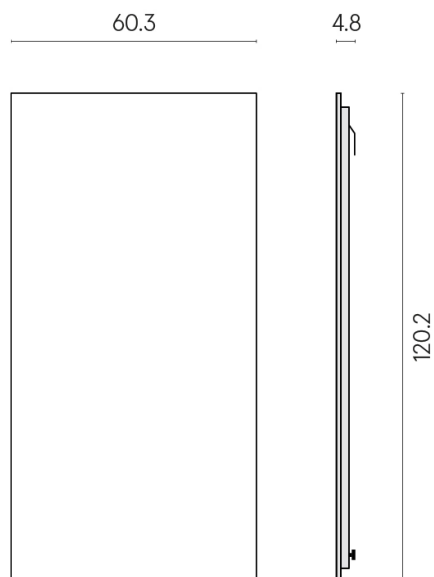

ИЗДЕЛИЕ С ВЫБРАННЫМИ ВАМИ ПАРАМЕТРАМИ.

Артикул: 620880000001

Frame

Электрический
Радиатор 120

Облицовка изделия

Миллениум Пьюр
Натуральный

Цвета и другие эстетические характеристики плитки на иллюстрациях на сайте являются ориентировочными. Перед покупкой всегда смотрите образцы вживую.