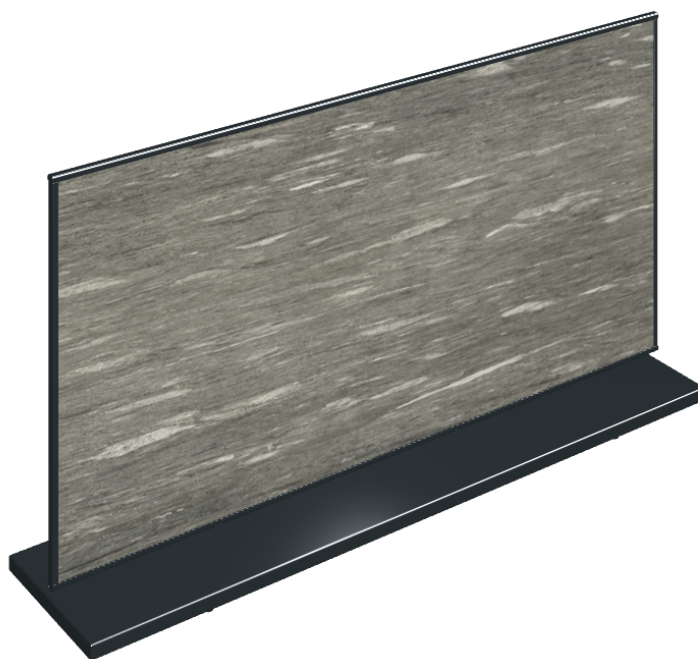

ИЗДЕЛИЕ С ВЫБРАННЫМИ ВАМИ ПАРАМЕТРАМИ.

Артикул: 620880000001

# Frame

Электрический  
Радиатор 120

Облицовка изделия

Скайфолл Гриджио  
Альпино  
Натуральный

Цвета и другие эстетические характеристики плитки на иллюстрациях на сайте являются ориентировочными. Перед покупкой всегда смотрите образцы вживую.