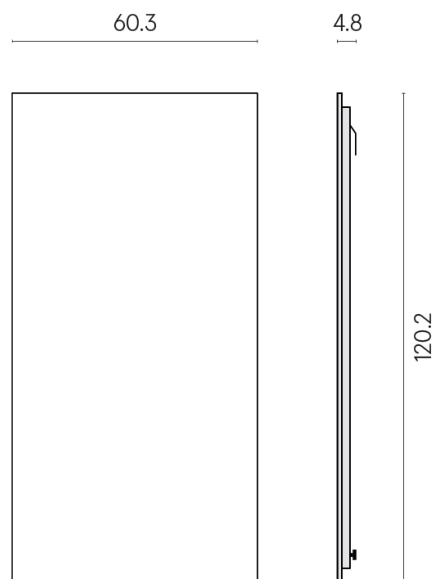

ИЗДЕЛИЕ С ВЫБРАННЫМИ ВАМИ ПАРАМЕТРАМИ.

Артикул: 620880000001

Frame

Электрический
Радиатор 120

Облицовка изделия

Метрополис Дезерт
Беж Натуральный

Цвета и другие эстетические характеристики плитки на иллюстрациях на сайте являются ориентировочными. Перед покупкой всегда смотрите образцы вживую.