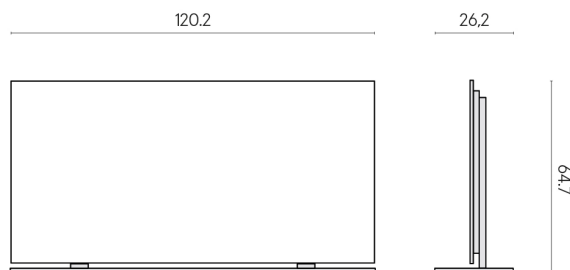

ИЗДЕЛИЕ С ВЫБРАННЫМИ ВАМИ ПАРАМЕТРАМИ.

Артикул: 620880000002

Frame

Электрический
Радиатор 120 +
Подставка

Облицовка изделия

Серфейс Кортен
Натуральный

Цвета и другие эстетические характеристики плитки на иллюстрациях на сайте являются ориентировочными. Перед покупкой всегда смотрите образцы вживую.