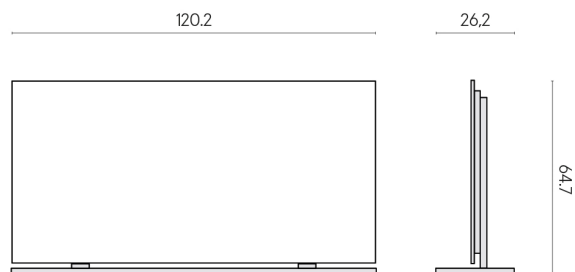

ИЗДЕЛИЕ С ВЫБРАННЫМИ ВАМИ ПАРАМЕТРАМИ.

Артикул: 620880000002

Frame

Электрический
Радиатор 120 +
Подставка

Облицовка изделия
Шарм Эво Статуарио
Натуральный

Цвета и другие эстетические характеристики плитки на иллюстрациях на сайте являются ориентировочными. Перед покупкой всегда смотрите образцы вживую.