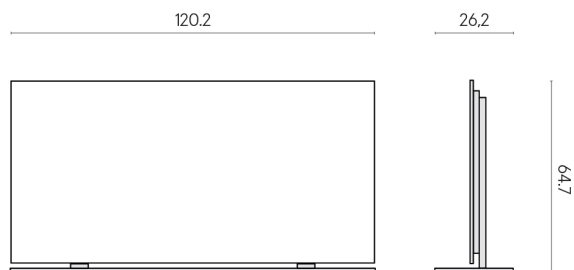

ИЗДЕЛИЕ С ВЫБРАННЫМИ ВАМИ ПАРАМЕТРАМИ.

Артикул: 620880000002

Frame

Электрический
Радиатор 120 +
Подставка

Облицовка изделия
Шарм Эво Калакатта
Натуральный

Цвета и другие эстетические характеристики плитки на иллюстрациях на сайте являются ориентировочными. Перед покупкой всегда смотрите образцы вживую.