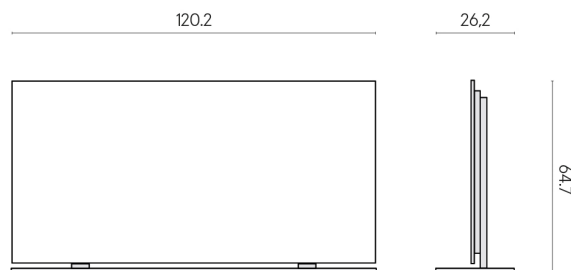

ИЗДЕЛИЕ С ВЫБРАННЫМИ ВАМИ ПАРАМЕТРАМИ.

Артикул: 620880000002

Frame

Электрический
Радиатор 120 +
Подставка

Облицовка изделия

Рум Грэй Стоун
Патинированный

Цвета и другие эстетические характеристики плитки на иллюстрациях на сайте являются ориентировочными. Перед покупкой всегда смотрите образцы вживую.