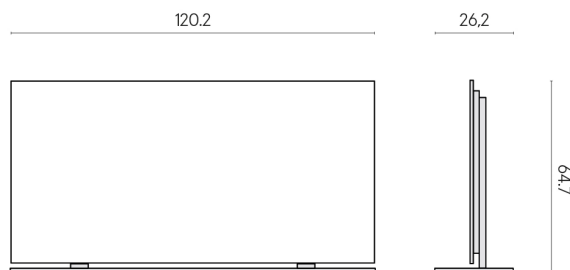

ИЗДЕЛИЕ С ВЫБРАННЫМИ ВАМИ ПАРАМЕТРАМИ.

Артикул: 620880000002

Frame

Электрический
Радиатор 120 +
Подставка

Облицовка изделия

Рум Блэк Стоун
Патинированный

Цвета и другие эстетические характеристики плитки на иллюстрациях на сайте являются ориентировочными. Перед покупкой всегда смотрите образцы вживую.