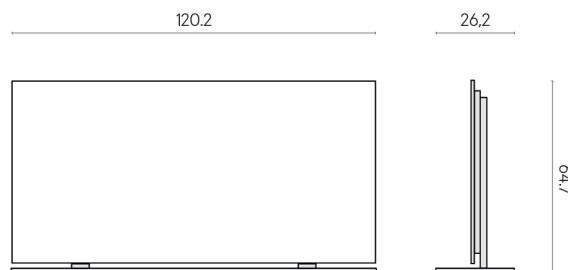

ИЗДЕЛИЕ С ВЫБРАННЫМИ ВАМИ ПАРАМЕТРАМИ.

Артикул: 620880000002

Frame

Электрический Радиатор 120 + Подставка

Облицовка изделия

Метрополис Дезерт
Беж Натуральный

Цвета и другие эстетические характеристики плитки на иллюстрациях на сайте являются ориентировочными. Перед покупкой всегда смотрите образцы вживую.