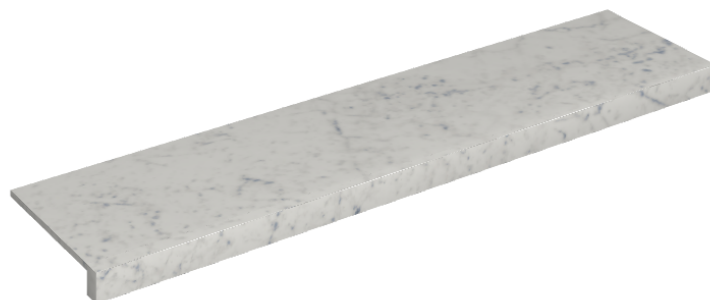

ИЗДЕЛИЕ С ВЫБРАННЫМИ ВАМИ ПАРАМЕТРАМИ.

Артикул: 620890000001

Horizon

Подоконник 120

Облицовка изделия

Шарм Экстра
Каррара
Натуральный

Цвета и другие эстетические характеристики плитки на иллюстрациях на сайте являются ориентировочными. Перед покупкой всегда смотрите образцы вживую.