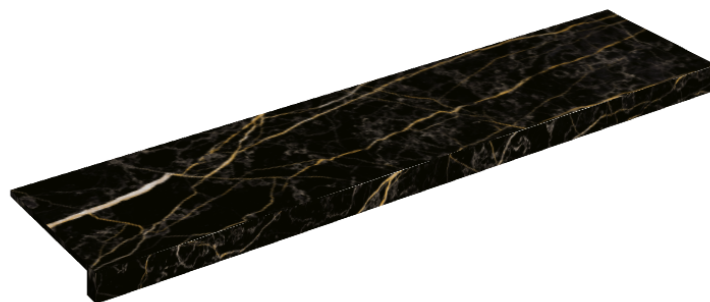

ИЗДЕЛИЕ С ВЫБРАННЫМИ ВАМИ ПАРАМЕТРАМИ.

Артикул: 620890000001

Horizon

Подоконник 120

Облицовка изделия
Шарм Экстра Лоран
Натуральный

Цвета и другие эстетические характеристики плитки на иллюстрациях на сайте являются ориентировочными. Перед покупкой всегда смотрите образцы вживую.