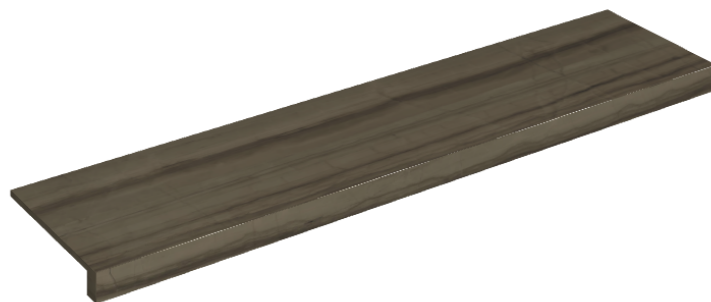

ИЗДЕЛИЕ С ВЫБРАННЫМИ ВАМИ ПАРАМЕТРАМИ.

Артикул: 620890000001

## Подоконник 120

Облицовка изделия

Шарм Эдванс  
Элегант Браун Люкс

Цвета и другие эстетические характеристики плитки на иллюстрациях на сайте являются ориентировочными. Перед покупкой всегда смотрите образцы вживую.