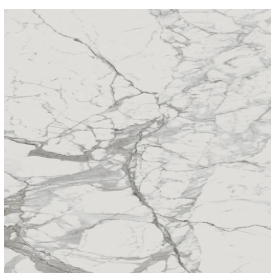

ИЗДЕЛИЕ С ВЫБРАННЫМИ ВАМИ ПАРАМЕТРАМИ.

Артикул: 620890000003

Horizon

Подоконник 160

Облицовка изделия

Шарм Эво Статуарио
Натуральный

Цвета и другие эстетические характеристики плитки на иллюстрациях на сайте являются ориентировочными. Перед покупкой всегда смотрите образцы вживую.