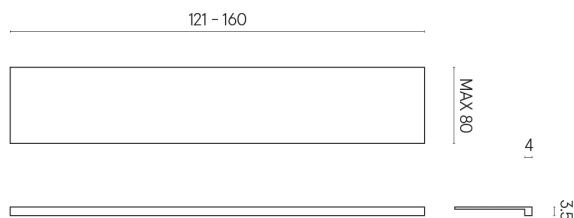

ИЗДЕЛИЕ С ВЫБРАННЫМИ ВАМИ ПАРАМЕТРАМИ.

Артикул: 620890000003

Horizon

Подоконник 160

Облицовка изделия

Шарм Эво Статуарио
Натуральный

Цвета и другие эстетические характеристики плитки на иллюстрациях на сайте являются ориентировочными. Перед покупкой всегда смотрите образцы вживую.