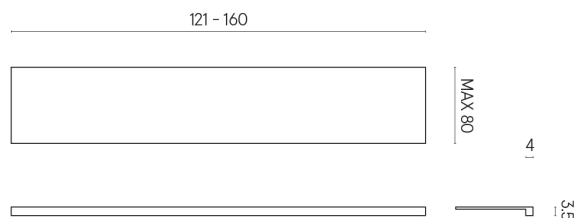

ИЗДЕЛИЕ С ВЫБРАННЫМИ ВАМИ ПАРАМЕТРАМИ.

Артикул: 620890000003

Horizon

Подоконник 160

Облицовка изделия

Шарм Эдванс
Платинум Уайт
Натуральный

Цвета и другие эстетические характеристики плитки на иллюстрациях на сайте являются ориентировочными. Перед покупкой всегда смотрите образцы вживую.