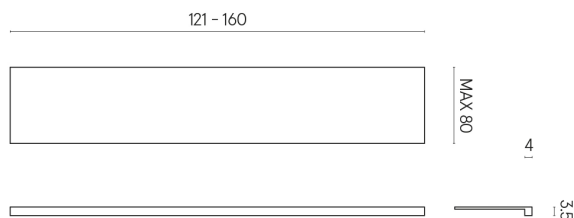

ИЗДЕЛИЕ С ВЫБРАННЫМИ ВАМИ ПАРАМЕТРАМИ.

Артикул: 620890000003

Horizon

Подоконник 160

Облицовка изделия

Шарм Эдванс Силк
Грэй Люкс

Цвета и другие эстетические характеристики плитки на иллюстрациях на сайте являются ориентировочными. Перед покупкой всегда смотрите образцы вживую.