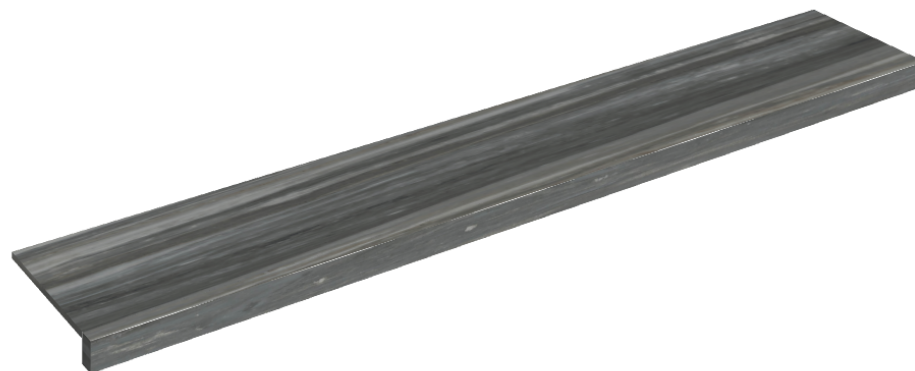

ИЗДЕЛИЕ С ВЫБРАННЫМИ ВАМИ ПАРАМЕТРАМИ.

Артикул: 620890000003

## Подоконник 160

Облицовка изделия

Шарм Эдванс  
Палиссандро Дарк  
Люкс

Цвета и другие эстетические характеристики плитки на иллюстрациях на сайте являются ориентировочными. Перед покупкой всегда смотрите образцы вживую.