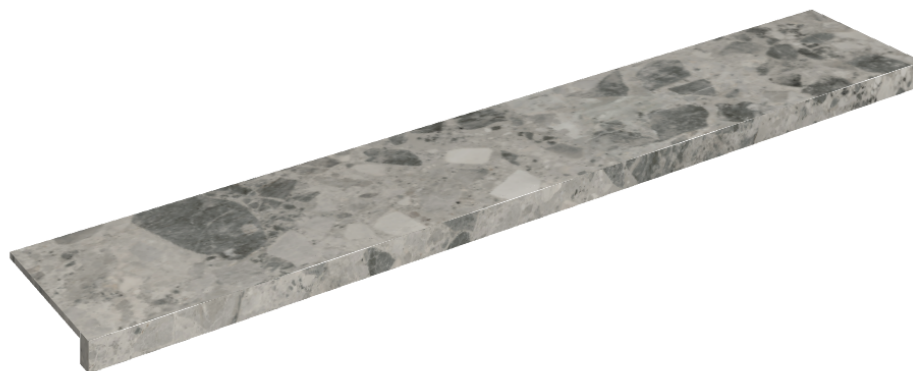

ИЗДЕЛИЕ С ВЫБРАННЫМИ ВАМИ ПАРАМЕТРАМИ.

Артикул: 620890000003

Horizon

Подоконник 160

Облицовка изделия

Континуум Стоун
Грэй Натуральный

Цвета и другие эстетические характеристики плитки на иллюстрациях на сайте являются ориентировочными. Перед покупкой всегда смотрите образцы вживую.