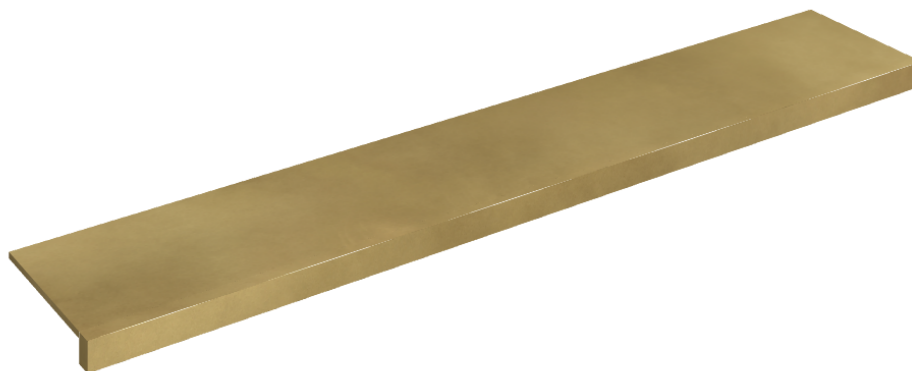

ИЗДЕЛИЕ С ВЫБРАННЫМИ ВАМИ ПАРАМЕТРАМИ.

Артикул: 620890000003

## Подоконник 160

Облицовка изделия

Континуум Брасс  
Голд Шлифованный

Цвета и другие эстетические характеристики плитки на иллюстрациях на сайте являются ориентировочными. Перед покупкой всегда смотрите образцы вживую.