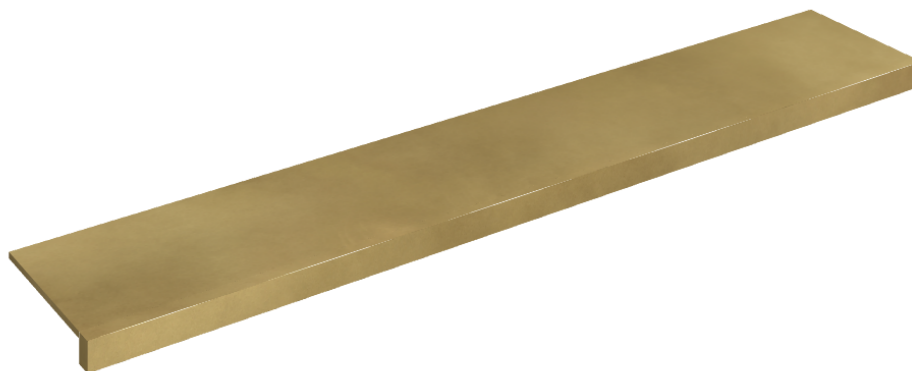

ИЗДЕЛИЕ С ВЫБРАННЫМИ ВАМИ ПАРАМЕТРАМИ.

Артикул: 620890000003

Horizon

Подоконник 160

Облицовка изделия

Континуум Брасс
Голд Шлифованный

Цвета и другие эстетические характеристики плитки на иллюстрациях на сайте являются ориентировочными. Перед покупкой всегда смотрите образцы вживую.