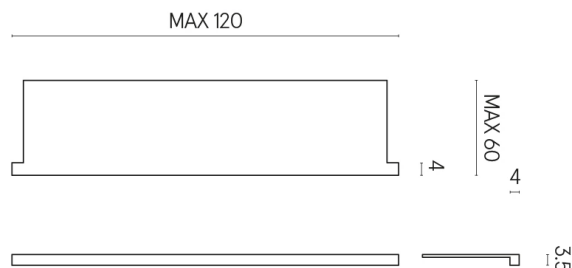

ИЗДЕЛИЕ С ВЫБРАННЫМИ ВАМИ ПАРАМЕТРАМИ.

Артикул: 620890000002

Horizon

Подоконник С
Боковыми Выступами
120

Облицовка изделия

Шарм Экстра Лаза
Натуральный

Цвета и другие эстетические характеристики плитки на иллюстрациях на сайте являются ориентировочными. Перед покупкой всегда смотрите образцы вживую.