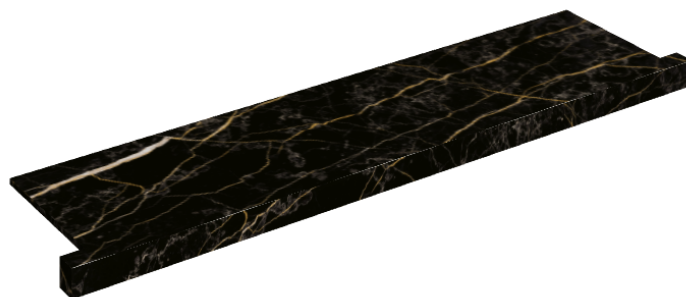

# Horizon

Подоконник С  
Боковыми Выступами  
120

Облицовка изделия

Шарм Экстра Лоран  
Натуральный

Цвета и другие эстетические характеристики плитки на иллюстрациях на сайте являются ориентировочными. Перед покупкой всегда смотрите образцы вживую.