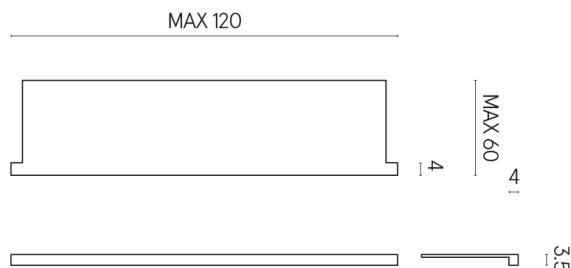

ИЗДЕЛИЕ С ВЫБРАННЫМИ ВАМИ ПАРАМЕТРАМИ.

Артикул: 620890000002

Horizon

Подоконник С
Боковыми Выступами
120

Облицовка изделия

Рум Грэй Стоун
Патинированный

Цвета и другие эстетические характеристики плитки на иллюстрациях на сайте являются ориентировочными. Перед покупкой всегда смотрите образцы вживую.