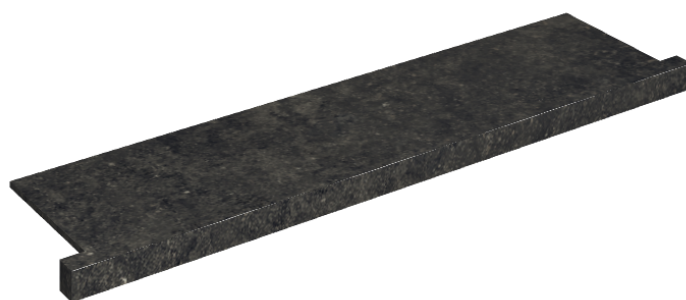

ИЗДЕЛИЕ С ВЫБРАННЫМИ ВАМИ ПАРАМЕТРАМИ.

Артикул: 620890000002

# Horizon

Подоконник С  
Боковыми Выступами  
120

Облицовка изделия

Рум Блэк Стоун  
Патинированный

Цвета и другие эстетические характеристики плитки на иллюстрациях на сайте являются ориентировочными. Перед покупкой всегда смотрите образцы вживую.