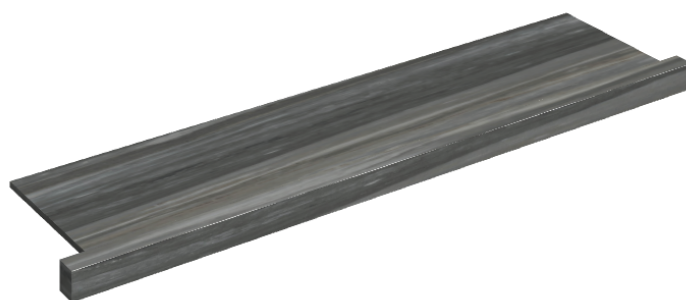

ИЗДЕЛИЕ С ВЫБРАННЫМИ ВАМИ ПАРАМЕТРАМИ.

Артикул: 620890000002

Horizon

Подоконник С
Боковыми Выступами
120

Облицовка изделия

Шарм Эдванс
Палиссандро Дарк
Люкс

Цвета и другие эстетические характеристики плитки на иллюстрациях на сайте являются ориентировочными. Перед покупкой всегда смотрите образцы вживую.