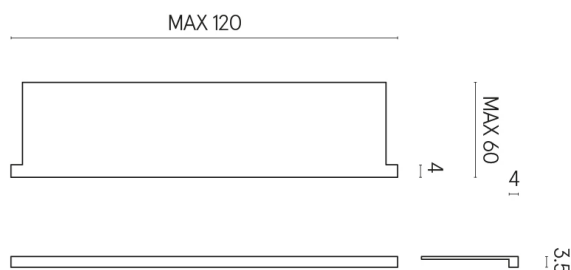

ИЗДЕЛИЕ С ВЫБРАННЫМИ ВАМИ ПАРАМЕТРАМИ.

Артикул: 620890000002

Horizon

Подоконник С
Боковыми Выступами
120

Облицовка изделия

Стелларис Кристал
Пьюр Натуральный

Цвета и другие эстетические характеристики плитки на иллюстрациях на сайте являются ориентировочными. Перед покупкой всегда смотрите образцы вживую.