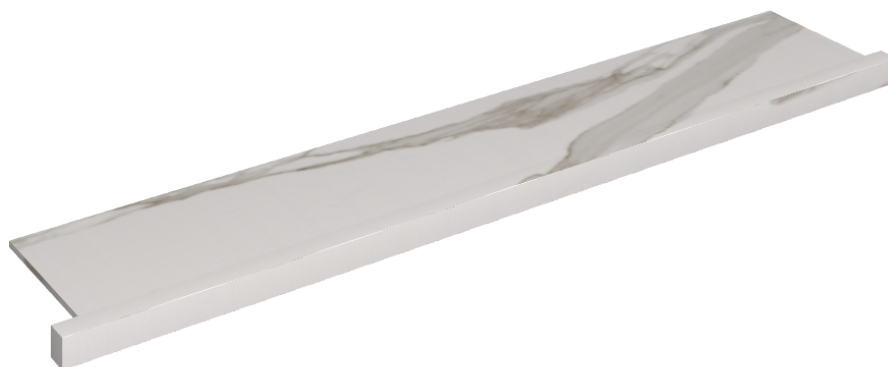

ИЗДЕЛИЕ С ВЫБРАННЫМИ ВАМИ ПАРАМЕТРАМИ.

Артикул: 620890000004

Horizon

Подоконник С
Боковыми Выступами
160

Облицовка изделия

Шарм Эво Калакатта
Натуральный

Цвета и другие эстетические характеристики плитки на иллюстрациях на сайте являются ориентировочными. Перед покупкой всегда смотрите образцы вживую.