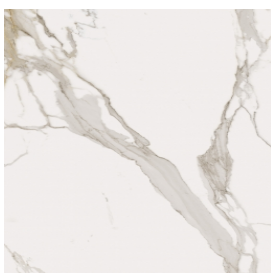

ИЗДЕЛИЕ С ВЫБРАННЫМИ ВАМИ ПАРАМЕТРАМИ.

Артикул: 620890000004

Horizon

Подоконник С
Боковыми Выступами
160

Облицовка изделия

Шарм Эво Калакатта
Натуральный

Цвета и другие эстетические характеристики плитки на иллюстрациях на сайте являются ориентировочными. Перед покупкой всегда смотрите образцы вживую.