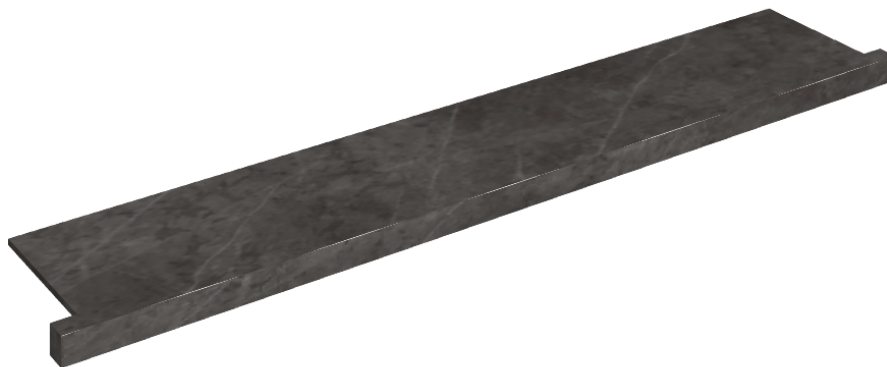

ИЗДЕЛИЕ С ВЫБРАННЫМИ ВАМИ ПАРАМЕТРАМИ.

Артикул: 620890000004

# Horizon

Подоконник С  
Боковыми Выступами  
160

Облицовка изделия

Шарм Эво Антрацит  
Натуральный

Цвета и другие эстетические характеристики плитки на иллюстрациях на сайте являются ориентировочными. Перед покупкой всегда смотрите образцы вживую.