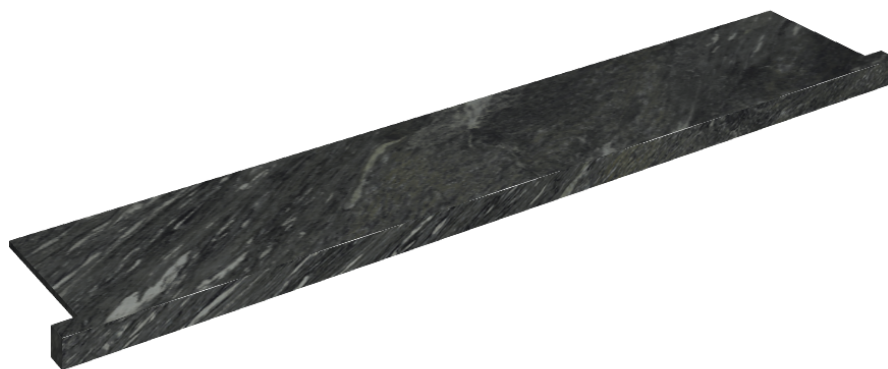

ИЗДЕЛИЕ С ВЫБРАННЫМИ ВАМИ ПАРАМЕТРАМИ.

Артикул: 620890000004

Horizon

Подоконник С
Боковыми Выступами
160

Облицовка изделия

Скайфолл Неро
Смеральдо
Натуральный

Цвета и другие эстетические характеристики плитки на иллюстрациях на сайте являются ориентировочными. Перед покупкой всегда смотрите образцы вживую.