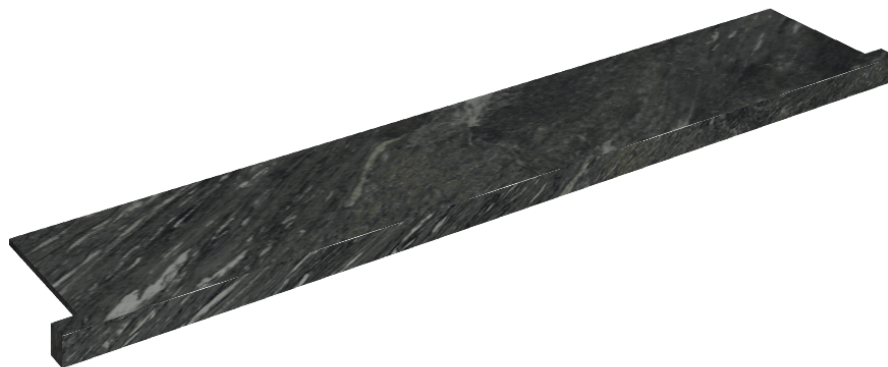

ИЗДЕЛИЕ С ВЫБРАННЫМИ ВАМИ ПАРАМЕТРАМИ.

Артикул: 620890000004

Horizon

Подоконник С
Боковыми Выступами
160

Облицовка изделия

Скайфолл Неро
Смеральдо
Натуральный

Цвета и другие эстетические характеристики плитки на иллюстрациях на сайте являются ориентировочными. Перед покупкой всегда смотрите образцы вживую.