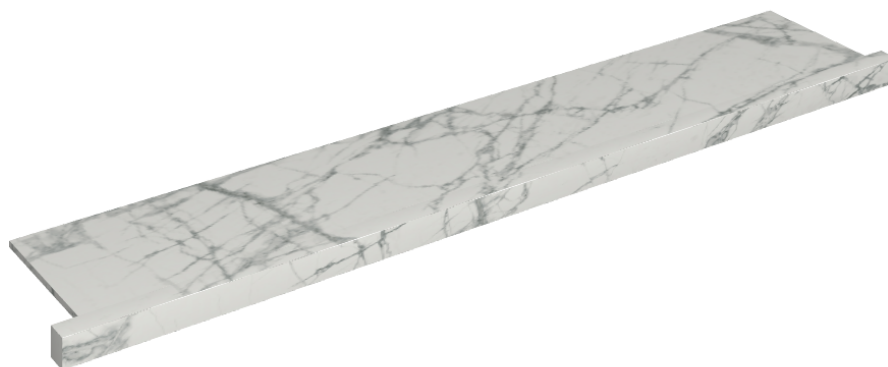

ИЗДЕЛИЕ С ВЫБРАННЫМИ ВАМИ ПАРАМЕТРАМИ.

Артикул: 620890000004

# Horizon

Подоконник С  
Боковыми Выступами  
160

Облицовка изделия

Шарм Делюкс  
Инвизибл Уайт  
Натуральный

Цвета и другие эстетические характеристики плитки на иллюстрациях на сайте являются ориентировочными. Перед покупкой всегда смотрите образцы вживую.