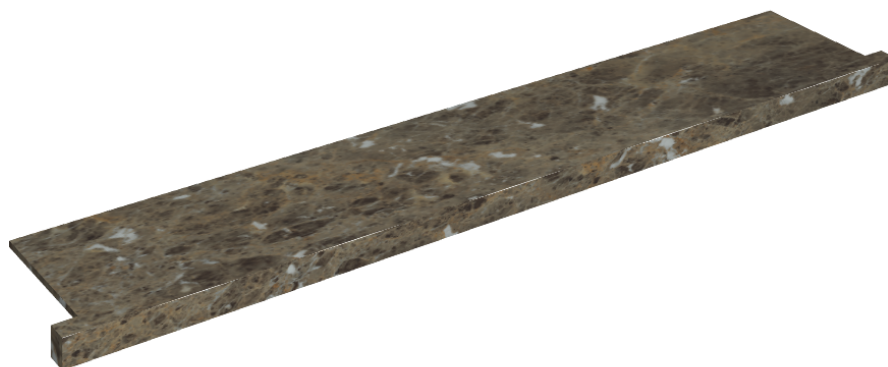

ИЗДЕЛИЕ С ВЫБРАННЫМИ ВАМИ ПАРАМЕТРАМИ.

Артикул: 620890000004

Horizon

Подоконник С
Боковыми Выступами
160

Облицовка изделия

Шарм Делюкс
Император Дарк
Натуральный

Цвета и другие эстетические характеристики плитки на иллюстрациях на сайте являются ориентировочными. Перед покупкой всегда смотрите образцы вживую.