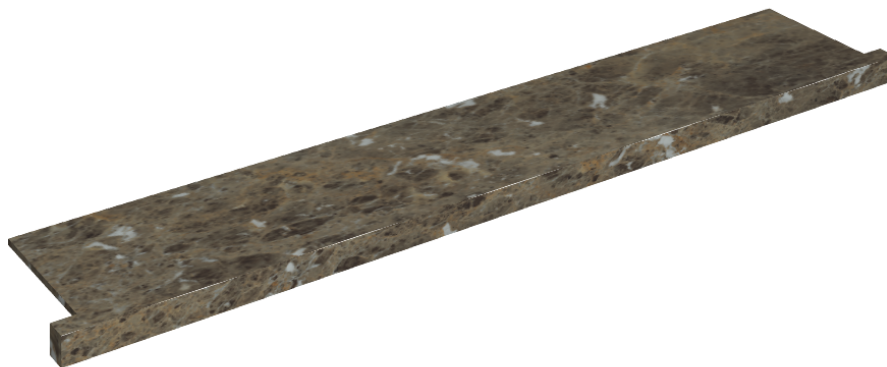

ИЗДЕЛИЕ С ВЫБРАННЫМИ ВАМИ ПАРАМЕТРАМИ.

Артикул: 620890000004

Horizon

Подоконник С
Боковыми Выступами
160

Облицовка изделия

Шарм Делюкс
Император Дарк
Натуральный

Цвета и другие эстетические характеристики плитки на иллюстрациях на сайте являются ориентировочными. Перед покупкой всегда смотрите образцы вживую.