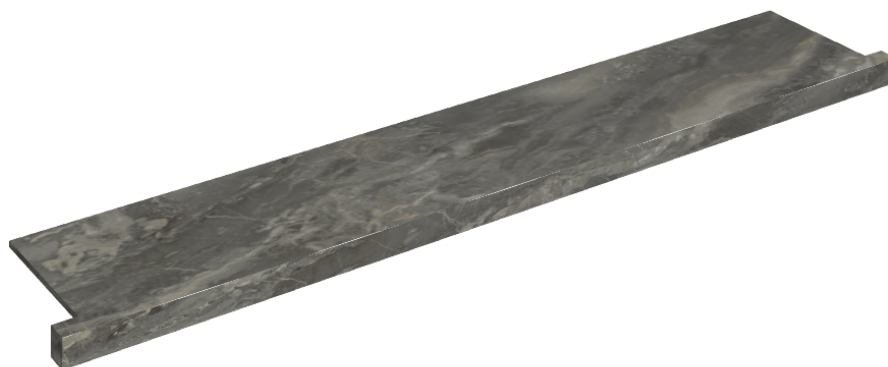

ИЗДЕЛИЕ С ВЫБРАННЫМИ ВАМИ ПАРАМЕТРАМИ.

Артикул: 620890000004

# Horizon

Подоконник С  
Боковыми Выступами  
160

Облицовка изделия

Шарм Делюкс  
Гриджио Оробико  
Натуральный

Цвета и другие эстетические характеристики плитки на иллюстрациях на сайте являются ориентировочными. Перед покупкой всегда смотрите образцы вживую.