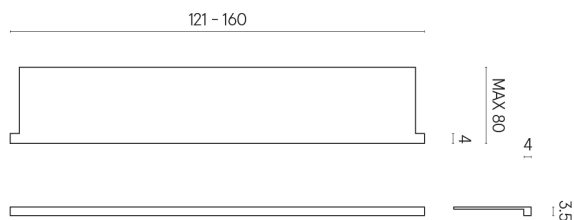

ИЗДЕЛИЕ С ВЫБРАННЫМИ ВАМИ ПАРАМЕТРАМИ.

Артикул: 620890000004

Horizon

Подоконник С
Боковыми Выступами
160

Облицовка изделия

Шарм Эдванс Кремо
Деликато
Натуральный

Цвета и другие эстетические характеристики плитки на иллюстрациях на сайте являются ориентировочными. Перед покупкой всегда смотрите образцы вживую.