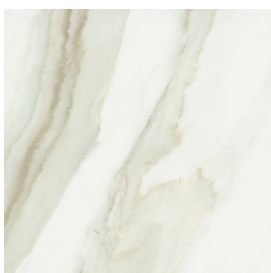

ИЗДЕЛИЕ С ВЫБРАННЫМИ ВАМИ ПАРАМЕТРАМИ.

Артикул: 620890000004

Horizon

Подоконник С
Боковыми Выступами
160

Облицовка изделия

Шарм Эдванс Кремо
Деликато
Натуральный

Цвета и другие эстетические характеристики плитки на иллюстрациях на сайте являются ориентировочными. Перед покупкой всегда смотрите образцы вживую.