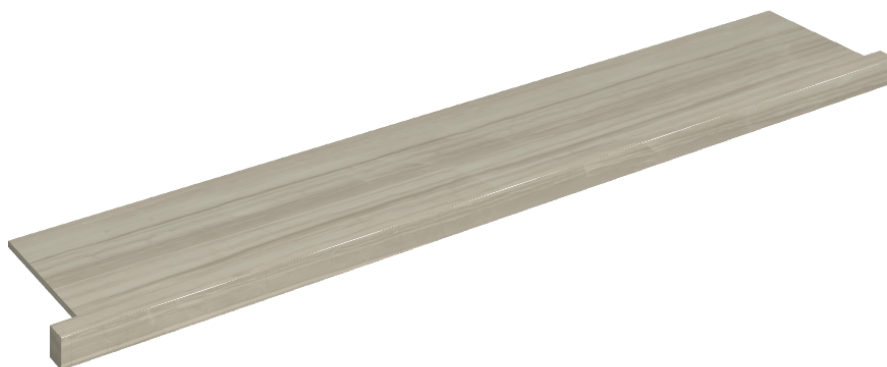

ИЗДЕЛИЕ С ВЫБРАННЫМИ ВАМИ ПАРАМЕТРАМИ.

Артикул: 620890000004

Horizon

Подоконник С
Боковыми Выступами
160

Облицовка изделия

Шарм Эдванс Силк
Грэй Люкс

Цвета и другие эстетические характеристики плитки на иллюстрациях на сайте являются ориентировочными. Перед покупкой всегда смотрите образцы вживую.