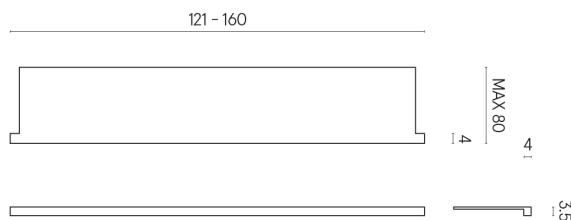

ИЗДЕЛИЕ С ВЫБРАННЫМИ ВАМИ ПАРАМЕТРАМИ.

Артикул: 620890000004

Horizon

Подоконник С
Боковыми Выступами
160

Облицовка изделия

Континуум Пьюр
Натуральный

Цвета и другие эстетические характеристики плитки на иллюстрациях на сайте являются ориентировочными. Перед покупкой всегда смотрите образцы вживую.