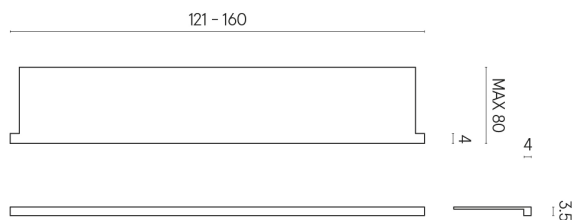

ИЗДЕЛИЕ С ВЫБРАННЫМИ ВАМИ ПАРАМЕТРАМИ.

Артикул: 620890000004

Horizon

Подоконник С
Боковыми Выступами
160

Облицовка изделия

Континуум Стоун
Беж Натуральный

Цвета и другие эстетические характеристики плитки на иллюстрациях на сайте являются ориентировочными. Перед покупкой всегда смотрите образцы вживую.