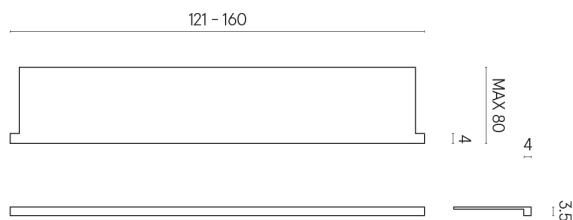

ИЗДЕЛИЕ С ВЫБРАННЫМИ ВАМИ ПАРАМЕТРАМИ.

Артикул: 620890000004

Horizon

Подоконник С
Боковыми Выступами
160

Облицовка изделия

Континуум Стоун
Грэй Натуральный

Цвета и другие эстетические характеристики плитки на иллюстрациях на сайте являются ориентировочными. Перед покупкой всегда смотрите образцы вживую.