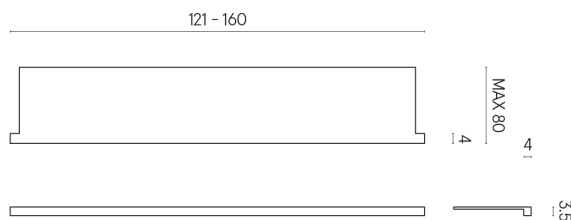

ИЗДЕЛИЕ С ВЫБРАННЫМИ ВАМИ ПАРАМЕТРАМИ.

Артикул: 620890000004

Horizon

Подоконник С
Боковыми Выступами
160

Облицовка изделия

Этернум Гласс
Корал Люкс

Цвета и другие эстетические характеристики плитки на иллюстрациях на сайте являются ориентировочными. Перед покупкой всегда смотрите образцы вживую.