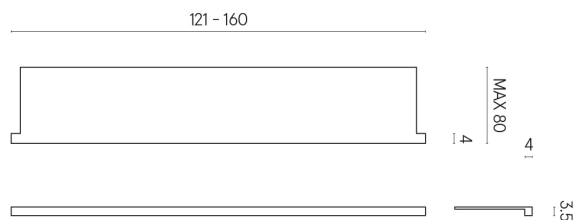

ИЗДЕЛИЕ С ВЫБРАННЫМИ ВАМИ ПАРАМЕТРАМИ.

Артикул: 620890000004

Horizon

Подоконник С
Боковыми Выступами
160

Облицовка изделия

Стелларис Кристал
Пьюр Натуральный

Цвета и другие эстетические характеристики плитки на иллюстрациях на сайте являются ориентировочными. Перед покупкой всегда смотрите образцы вживую.