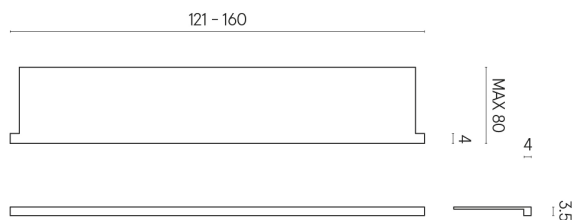

ИЗДЕЛИЕ С ВЫБРАННЫМИ ВАМИ ПАРАМЕТРАМИ.

Артикул: 620890000004

Horizon

Подоконник С
Боковыми Выступами
160

Облицовка изделия

Стелларис Элегант
Сильвер
Натуральный

Цвета и другие эстетические характеристики плитки на иллюстрациях на сайте являются ориентировочными. Перед покупкой всегда смотрите образцы вживую.