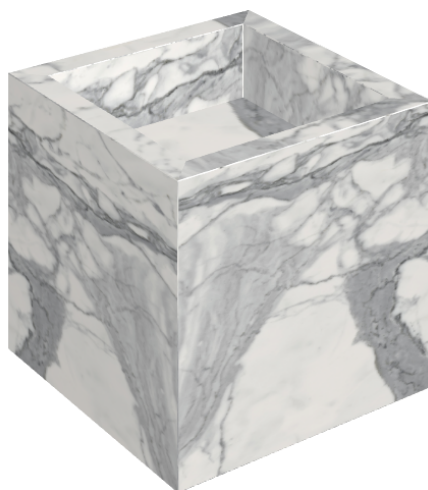

ИЗДЕЛИЕ С ВЫБРАННЫМИ ВАМИ ПАРАМЕТРАМИ.

Артикул:

620810000008

Cube

Раковина 40

Облицовка изделия

Шарм Эво Статуарио
Натуральный

Цвета и другие эстетические характеристики плитки на иллюстрациях на сайте являются ориентировочными. Перед покупкой всегда смотрите образцы вживую.