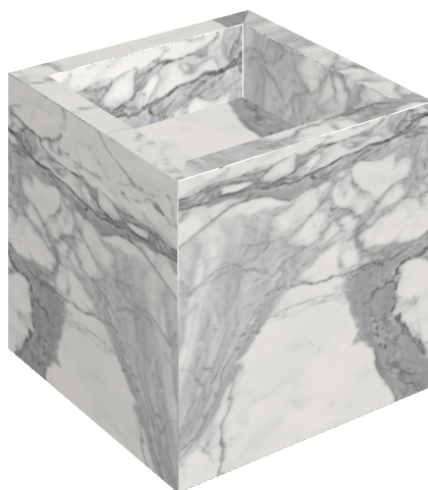

ИЗДЕЛИЕ С ВЫБРАННЫМИ ВАМИ ПАРАМЕТРАМИ.

Артикул:

620810000008

Куб

Раковина 40

Облицовка изделия

Шарм Эво Статуарио
Натуральный

Цвета и другие эстетические характеристики плитки на иллюстрациях на сайте являются ориентировочными. Перед покупкой всегда смотрите образцы вживую.