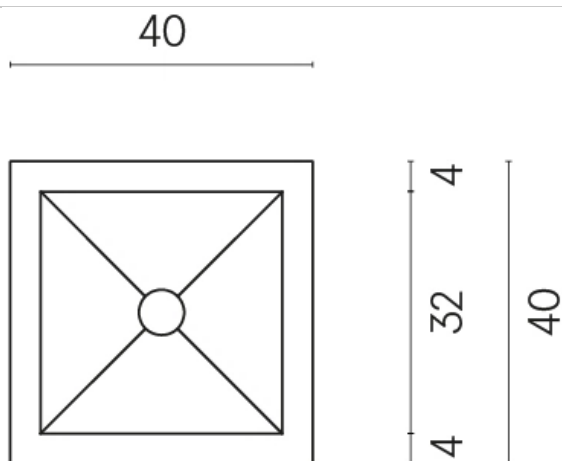

# Куб

Раковина 40

Облицовка изделия

Шарм Эво Калакатта  
Натуральный

Цвета и другие эстетические характеристики плитки на иллюстрациях на сайте являются ориентировочными. Перед покупкой всегда смотрите образцы вживую.