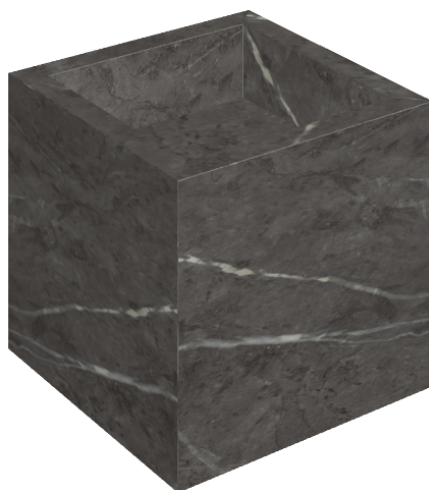

ИЗДЕЛИЕ С ВЫБРАННЫМИ ВАМИ ПАРАМЕТРАМИ.

Артикул:

620810000008

Cube

Раковина 40

Облицовка изделия

Шарм Эво Антрацит
Натуральный

Цвета и другие эстетические характеристики плитки на иллюстрациях на сайте являются ориентировочными. Перед покупкой всегда смотрите образцы вживую.